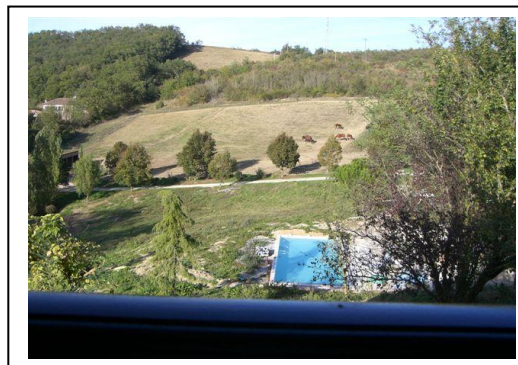

### Gîte rural de caractère

**Le gîte rural du domaine Nature & Cocagne peut accueillir 10 à 14 personnes, dans 6 chambres, dispose d'une piscine, et de jeux et équipements pour les enfants , ainsi qu'une connexion internet ADSL (Wifi).**

**Idéal pour des retrouvailles familiales ou des vacances entre amis.**

**Il se situe en pleine campagne à 40 mn de Toulouse et d'Albi, à proximité de Lavaur, dans le Tarn.**

Les anciennes écuries d'un relais des postes datant du XVIII, ont été aménagées et restaurées avec des matériaux naturels tels que la brique, la chaux, le chanvre, le bois, dans le respect de l'environnement et de la tradition régionale et avec un excellent niveau de confort (en cours de classement 4 épis Gîte de France et « Art de vivre en Midi-Pyrénées »).

#### **A l'extérieur :**

Parc de 10 ha en libre accès

Piscine à partager avec les propriétaires, barbecue, jeux pour les enfants